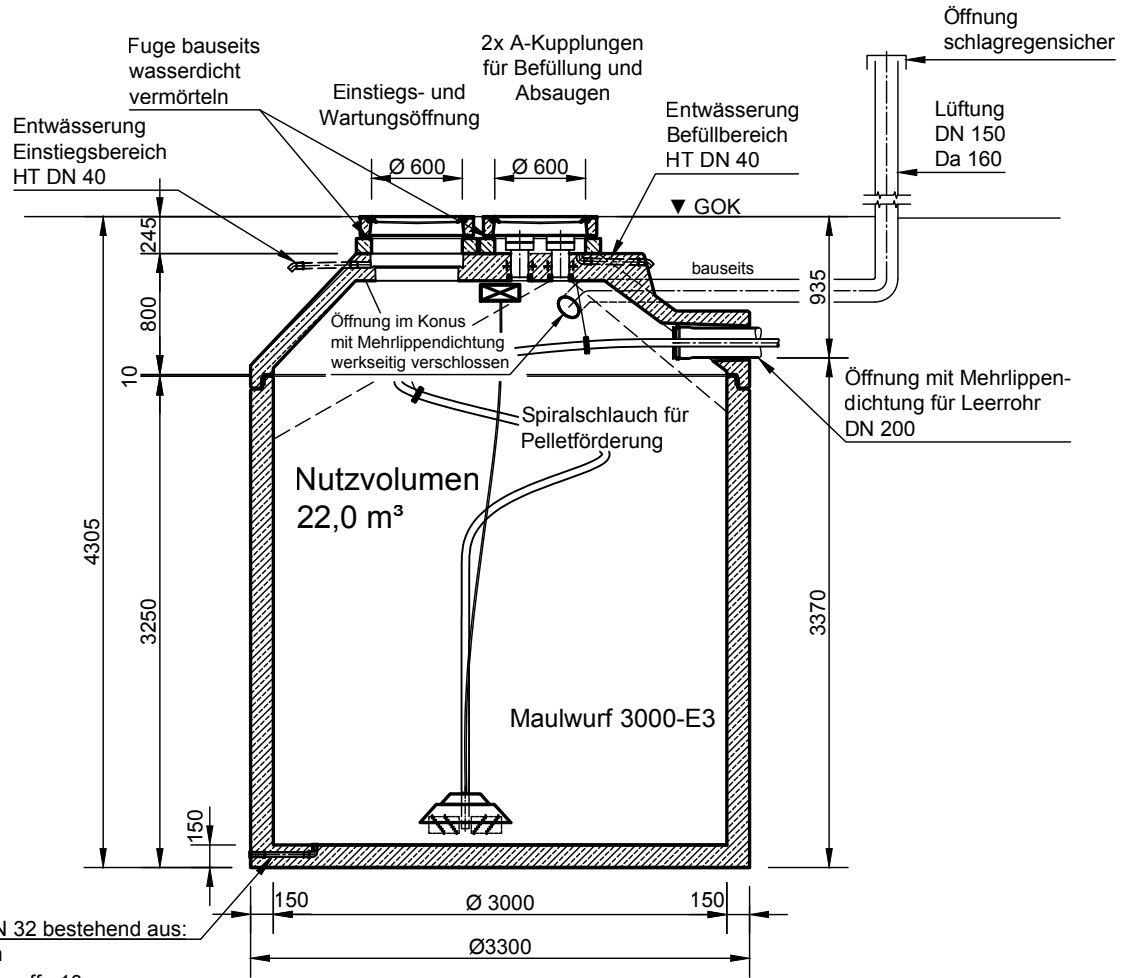

Mall-Pelletspeicher ThermoPel Pel 22000

Schachtabdeckung "befestigte Fläche"
Klasse B

Schnitt A-A

Grundriss

mall
umweltsysteme

Rev.	Beschreibung	Datum	Bearbeitet	Benennung:	Maßstab:
-	Zur Ansicht	27.10.2022	KMeichel	Mall-Pelletspeicher ThermoPel 22000	1:50
A	Entwässerung Konus angep.	07.07.2023	KMeichel		Format: A4
Datum	27.10.2022	Erstellt	KMeichel	Zeichnungs-Nr.:	Blatt
Ersatz für		Geprüft		NE-S-PM-10047	A
Gewicht		Sachbear.	Hüttinger		-
Werkstoff		Beleg-Nr.		Alle Rechte und Änderungen vorbehalten	
		SAP - Mat.			