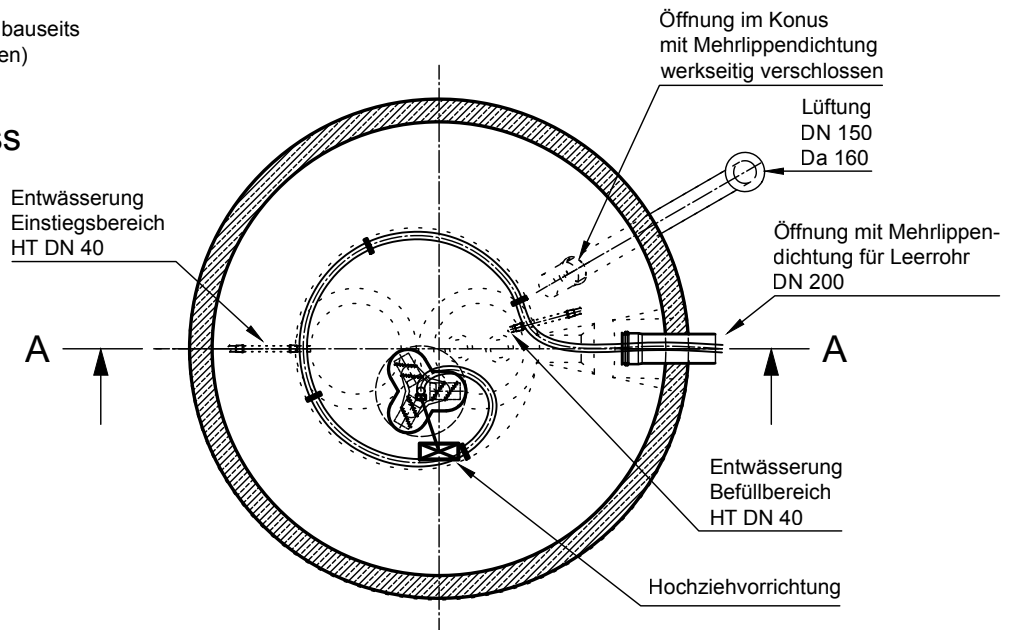

Mall-Pelletspeicher ThermoPel Pel 22000

Schachtabdeckung "befestigte Fläche"
Klasse B

Schnitt A-A

Grundriss

mall
umweltsysteme

Rev.	Beschreibung	Datum	Bearbeitet	Benennung:	Maßstab:
-	Zur Ansicht	27.10.2022	KMeichel	Mall-Pelletspeicher ThermoPel 22000	1:50
A	Entwässerung Konus angep.	07.07.2023	KMeichel		Format: A4
Datum	27.10.2022	Erstellt	KMeichel	Zeichnungs-Nr.:	Blatt
Ersatz für		Geprüft		NE-S-PM-10047	A
Gewicht		Sachbear.	Hüttinger		-
Werkstoff		Beleg-Nr.		Alle Rechte und Änderungen vorbehalten	
		SAP - Mat.			