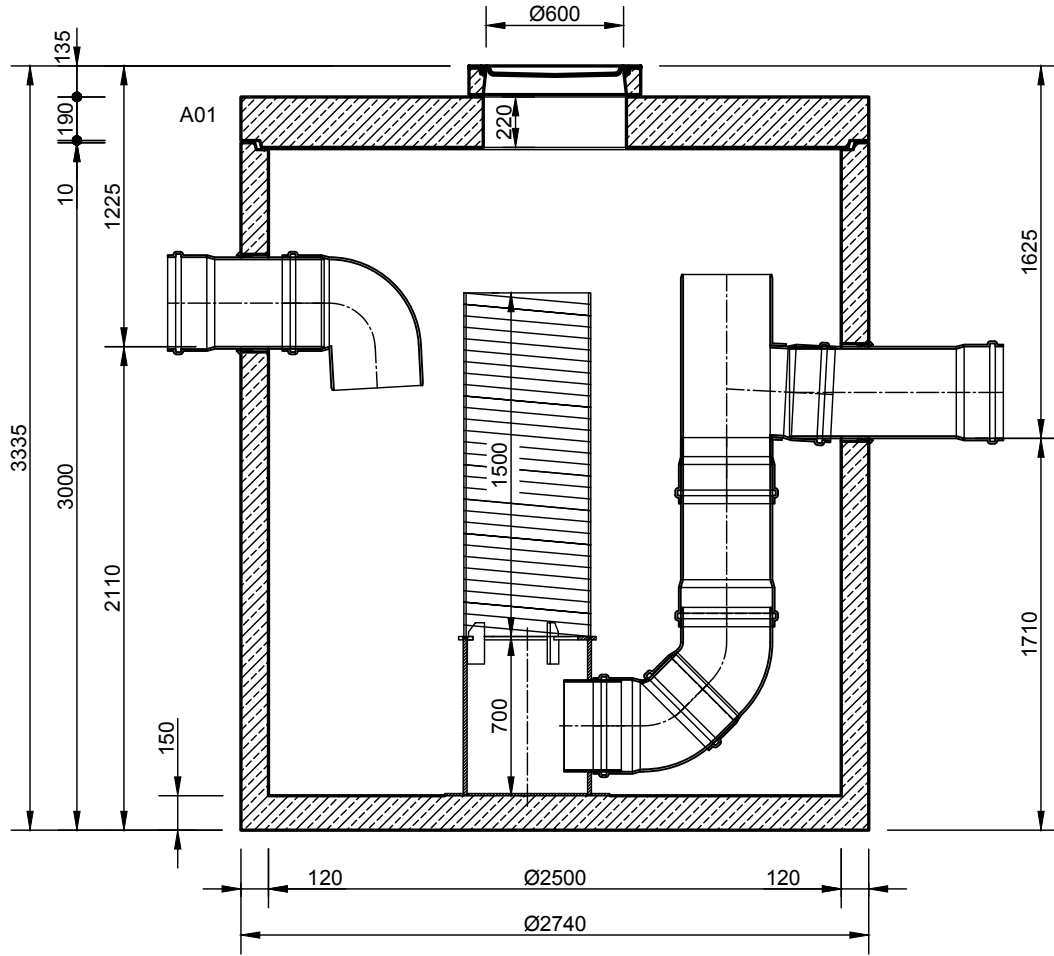

Mall- Filterschacht FS FS 130

Schachtabdeckung Kl. B

Schnitt A-A

Grundriss

mall
umweltsysteme

Rev.	Beschreibung	Datum	Bearbeitet	Benennung:	Maßstab:
-	Zur Ansicht	16.01.2023	KMeichel	Mall-Filterschacht FS 130	1:33
				Zeichnungs-Nr.:	Format:
				RW-S-FS-10116	A4
Datum	12.01.2023	Erstellt	KMeichel	Blatt	
Ersatz für		Geprüft		-	
Gewicht		Sachbear.	Lienhard		
Werkstoff		Beleg-Nr.			
		SAP - Mat.		Alle Rechte und Änderungen vorbehalten	