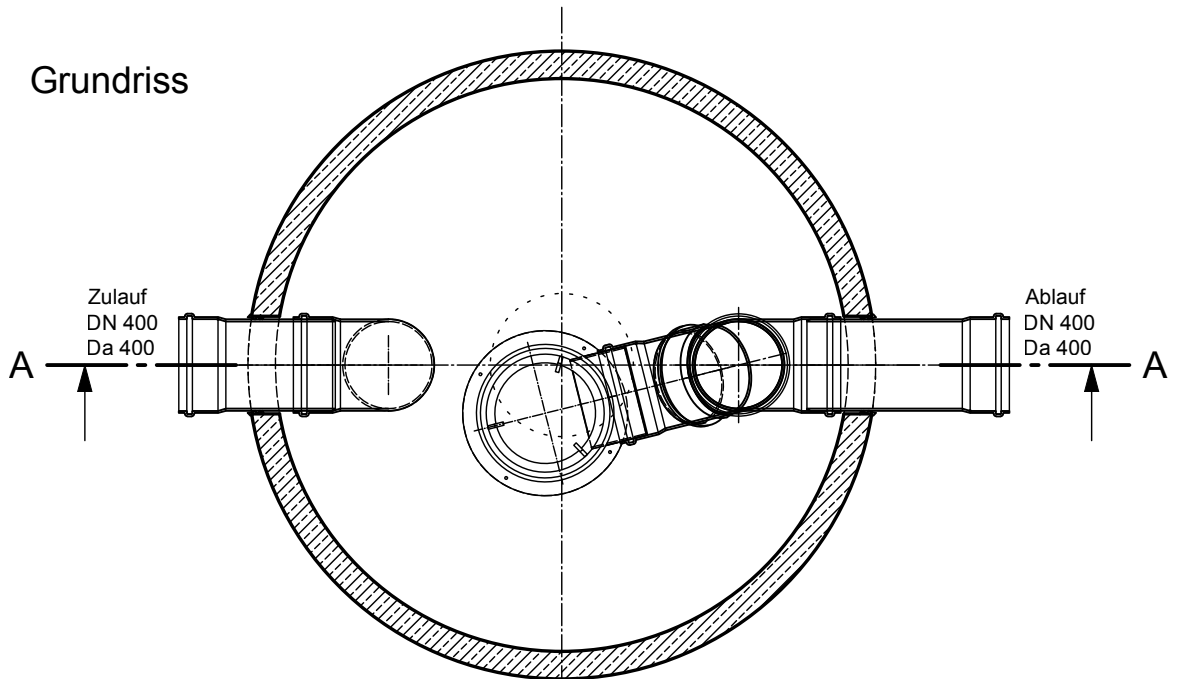

Mall- Filterschacht FS FS 130

Schachtabdeckung Kl. B

Schnitt A-A

Grundriss

mall
umweltsysteme

Rev.	Beschreibung	Datum	Bearbeitet	Benennung:	Maßstab:
-	Zur Ansicht	16.01.2023	KMeichel	Mall-Filterschacht FS 130	1:33
				Zeichnungs-Nr.:	Format:
				RW-S-FS-10116	A4
Datum	12.01.2023	Erstellt	KMeichel	Blatt	
Ersatz für		Geprüft		-	
Gewicht		Sachbear.	Lienhard		
Werkstoff		Beleg-Nr.			
		SAP - Mat.		Alle Rechte und Änderungen vorbehalten	