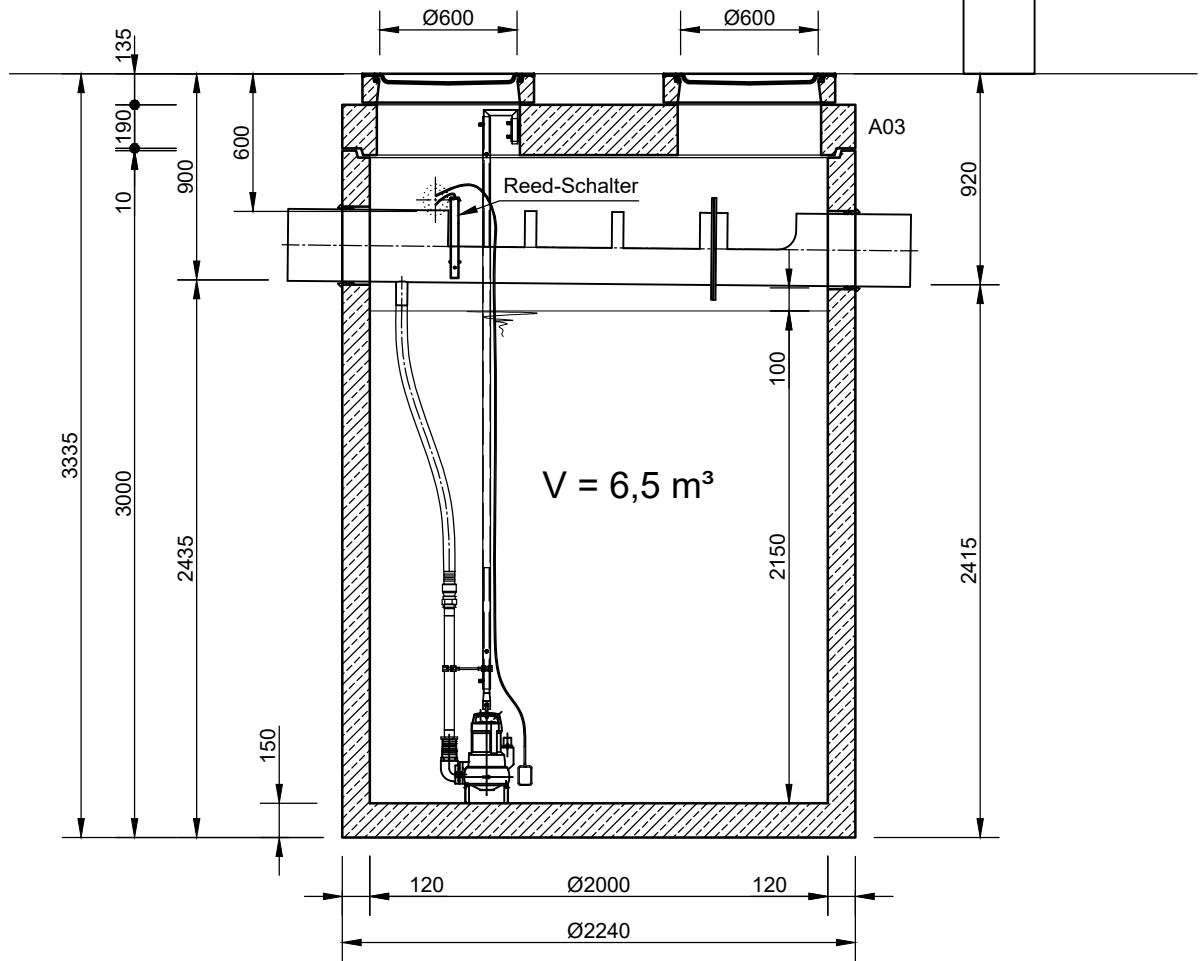

Mall-Nebenschlussdrossel ViaFlow 300

Schachtabdeckung Kl. B

Außenschrank
H/B/T ca. 145/30/20cm
empfohlener Abstand ≤ 5 m

Schnitt A-A

Grundriss

mall
umweltsysteme

Hüfingen Straße 39-45 • D-78166 Donaueschingen
Telefon: +49 771 8005-0
E-Mail: info@mall.info • www.mall.info

Rev.	Beschreibung	Datum	Bearbeitet	Benennung:	Maßstab:
-	Zur Ansicht	06.12.2019	KMeichel	..	1:33
A	sep. Schwimmer	16.01.2020	KMeichel	Mall-Nebenschlussdrossel ViaFlow 300	Format: A4
Datum	06.12.2019	Erstellt	KMeichel	Zeichnungs-Nr.:	Blatt
Ersatz für		Geprüft		RW-S-RR-10011	A
Gewicht		Sachbear.	Lienhard		-
Werkstoff		Beleg-Nr.			
		SAP - Mat.			
Alle Rechte und Änderungen vorbehalten					