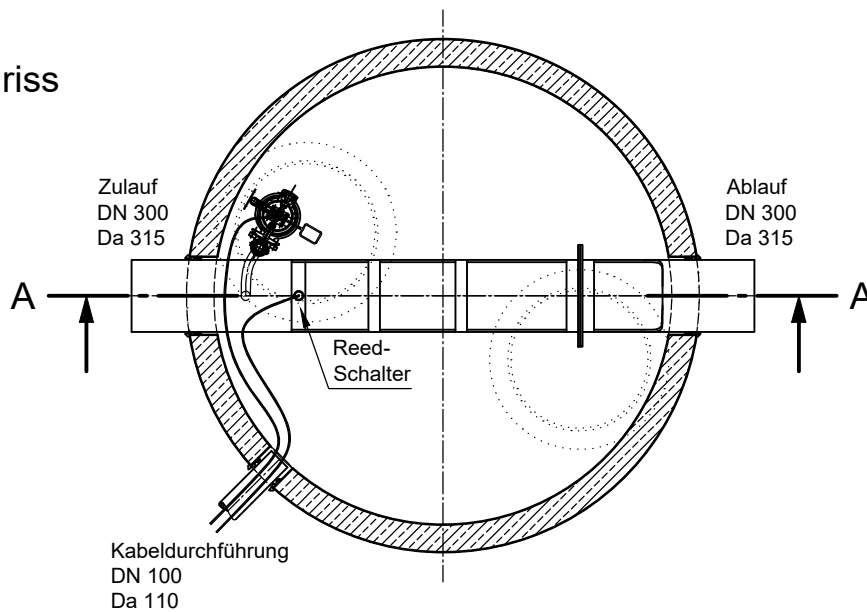

Mall-Nebenschlussdrossel ViaFlow 300

Schachtabdeckung Kl. B

Außenschrank
H/B/T ca. 145/30/20cm
empfohlener Abstand ≤ 5 m

Schnitt A-A

Grundriss

mall
umweltsysteme

Hüfingen Straße 39-45 • D-78166 Donaueschingen
Telefon: +49 771 8005-0
E-Mail: info@mall.info • www.mall.info

Rev.	Beschreibung	Datum	Bearbeitet	Benennung:	Maßstab:
-	Zur Ansicht	06.12.2019	KMeichel	..	1:33
A	sep. Schwimmer	16.01.2020	KMeichel	Mall-Nebenschlussdrossel ViaFlow 300	Format: A4
Datum	06.12.2019	Erstellt	KMeichel	Zeichnungs-Nr.:	Blatt
Ersatz für		Geprüft		RW-S-RR-10011	A
Gewicht		Sachbear.	Lienhard		-
Werkstoff		Beleg-Nr.			
		SAP - Mat.			
Alle Rechte und Änderungen vorbehalten					