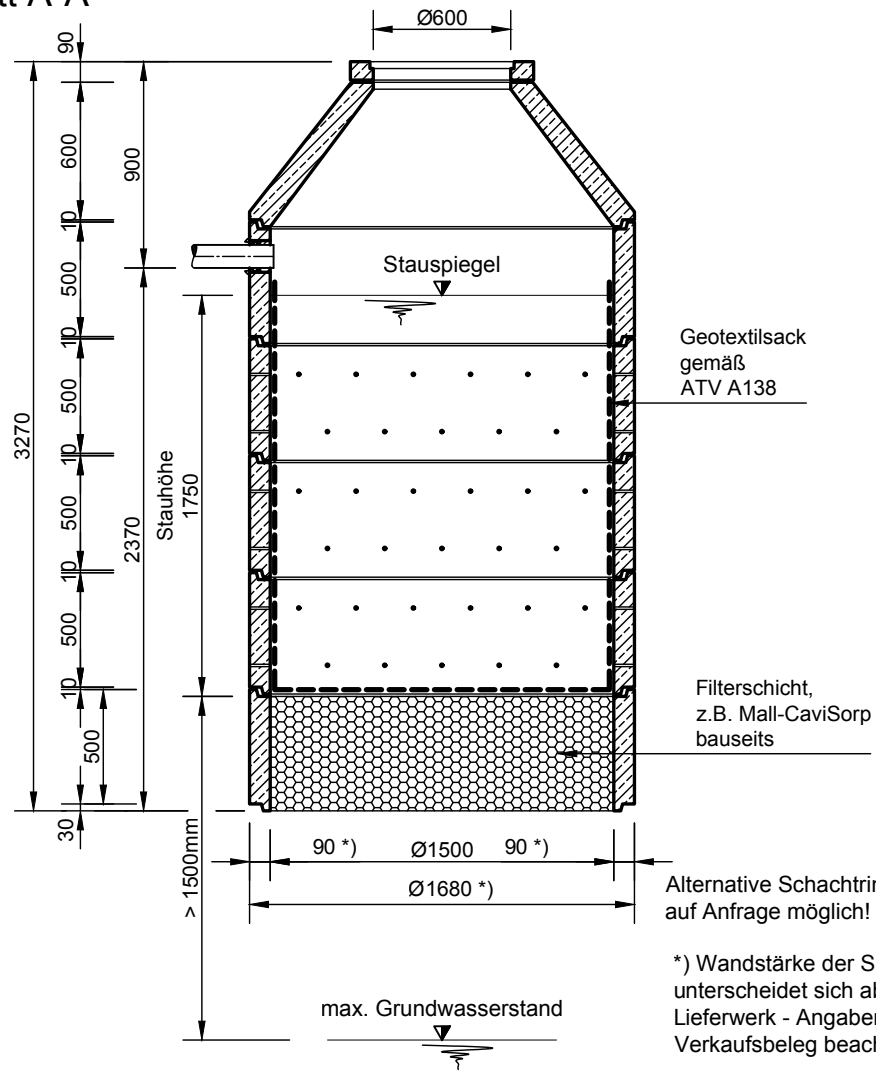

Mall-Sickerschacht CaviPro

VS A 15175

Schachtabdeckung Kl. A

Schnitt A-A

Grundriss

mall
umweltsysteme

Rev.	Beschreibung	Datum	Bearbeitet	Benennung:	Maßstab:
-	Zur Ansicht	04.05.2023	KMeichel	Mall-Sickerschacht CaviPro VS A 15175	1:33
				Zeichnungs-Nr.:	Format:
				RW-S-VS-10359	A4
Datum	03.05.2023	Erstellt	KMeichel	Blatt	-
Ersatz für		Geprüft			
Gewicht		Sachbear.	Lienhard		
Werkstoff		Beleg-Nr.			
		SAP - Mat.			
Alle Rechte und Änderungen vorbehalten					