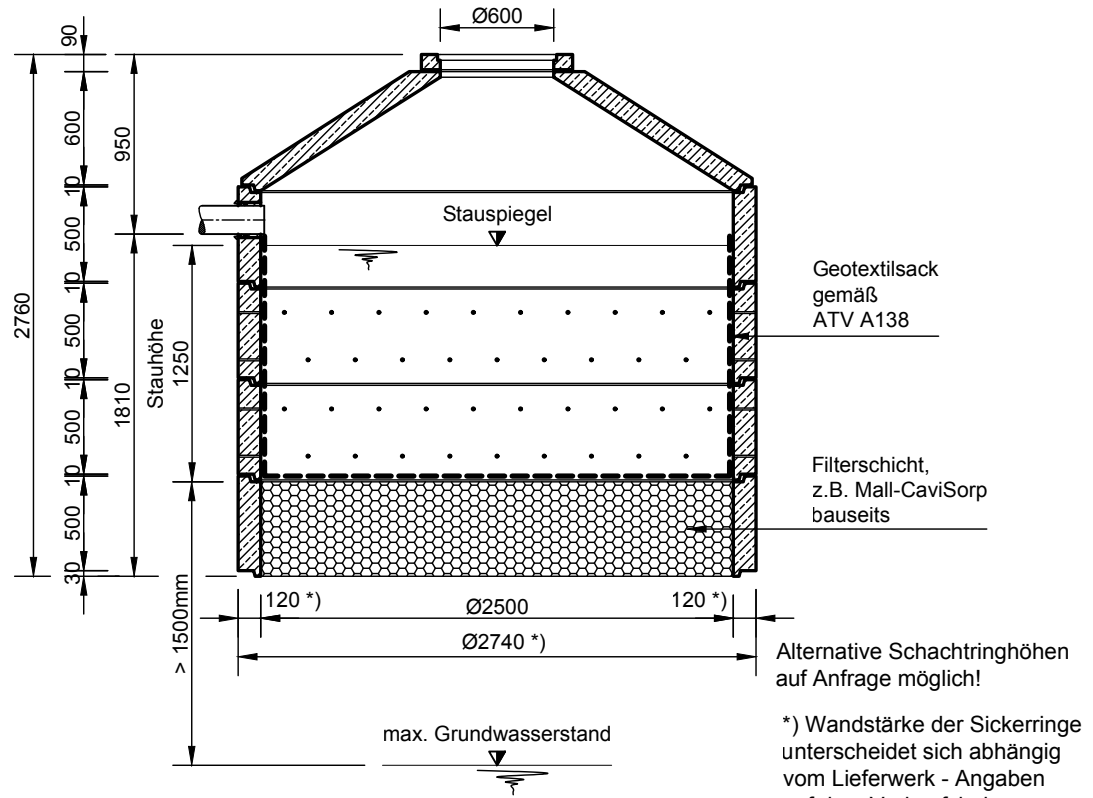

Mall-Sickerschacht CaviPro

VS A 25125

Schachtabdeckung Kl. A

Schnitt A-A

Grundriss

mall
umweltsysteme

Rev.	Beschreibung	Datum	Bearbeitet	Benennung:	Maßstab:
-	Zur Ansicht	04.05.2023	KMeichel	Mall-Sickerschacht CaviPro VS A 25125	1:40
				Zeichnungs-Nr.:	Format:
				RW-S-VS-10354	A4
Datum	03.05.2023	Erstellt	KMeichel	Blatt	-
Ersatz für		Geprüft			
Gewicht		Sachbear.	Lienhard		
Werkstoff		Beleg-Nr.			
		SAP - Mat.			
Alle Rechte und Änderungen vorbehalten					