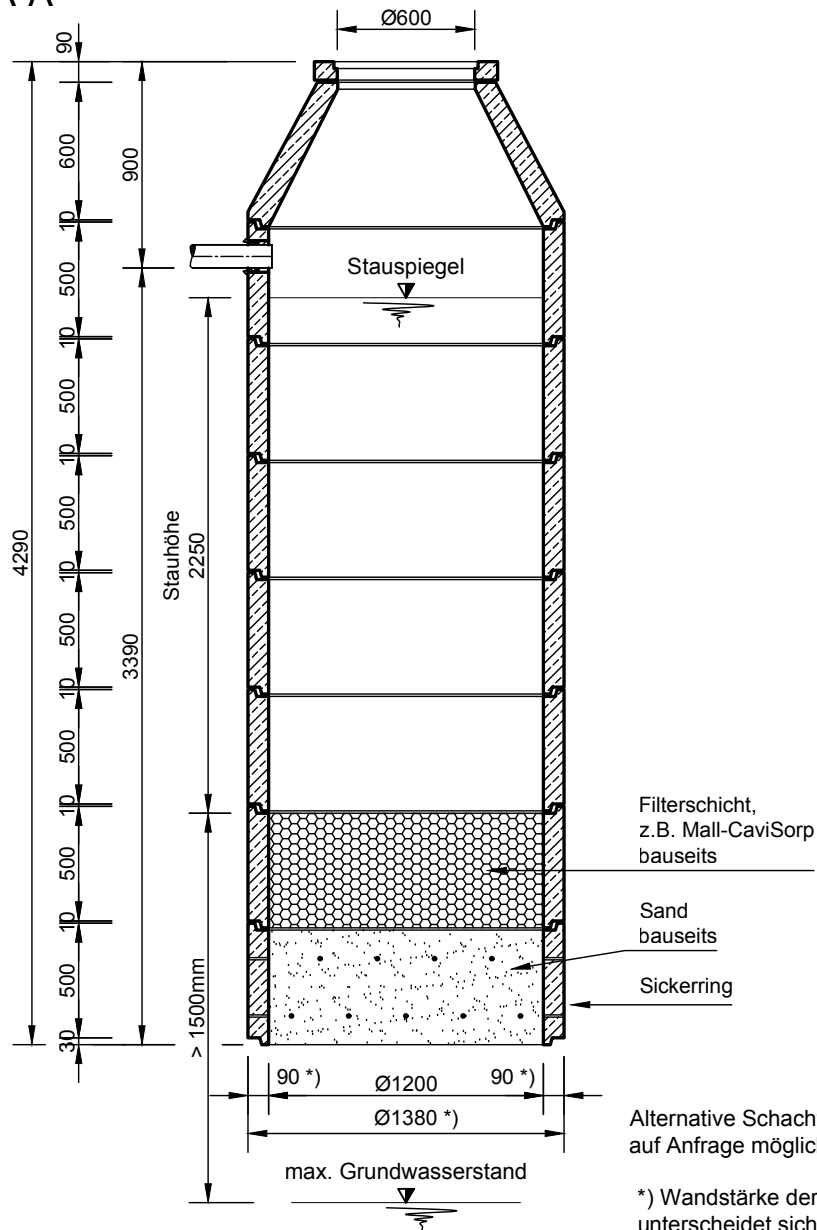

Mall-Sickerschacht CaviPro

VS B 12225

Schachtabdeckung Kl. A

Schnitt A-A

Grundriss

mall
umweltsysteme

Rev.	Beschreibung	Datum	Bearbeitet	Benennung:	Maßstab:
-	Zur Ansicht	26.04.2023	KMeichel	Mall-Sickerschacht CaviPro VS B 12225	1:33
				Zeichnungs-Nr.:	Format:
				RW-S-VS-10350	A4
Datum	26.04.2023	Erstellt	KMeichel	Blatt	-
Ersatz für		Geprüft			
Gewicht		Sachbear.			
Werkstoff		Beleg-Nr.			
		SAP - Mat.		Alle Rechte und Änderungen vorbehalten	